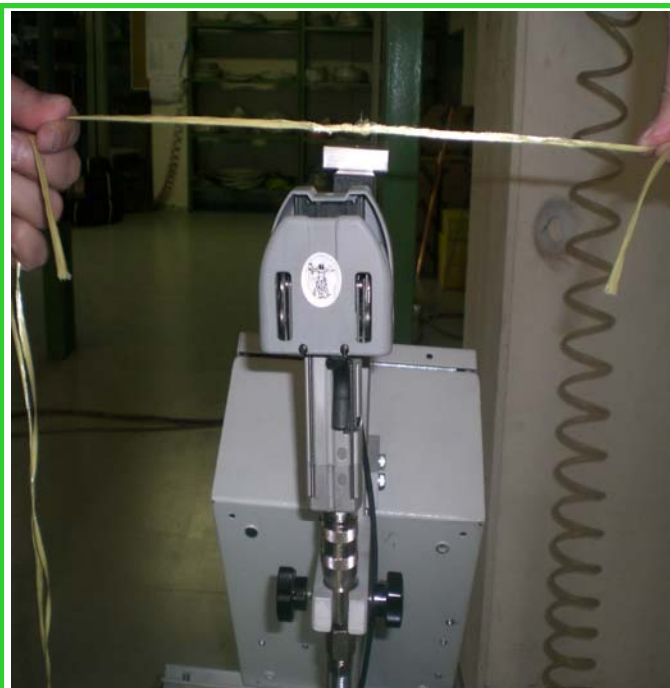

GIUNTATRICE PER FIBRE ARAMIDICHE

GAMMA PRODOTTI GIUNTABILI

Giunzione di filati in fibre aramidiche, come il Kevlar o filati in fibra di vetro.

La gamma di filati giuntabili classificati in Dtex. è ampia e va da circa 3.000 Dtex. a 10.000 Dtex.

Eventuali altri valori di capitolato potranno esserci inviati per essere testati.

CARATTERISTICHE

La giunta è eseguita in un solo colpo.

Predisponendo il prodotto da giuntare in posizione incrociata, la pistola esegue la giunta su due punti, disordinando le fibre e ottenendo una giunta che ha una resistenza a trazione pari all'80% circa della resistenza del prodotto da giuntare